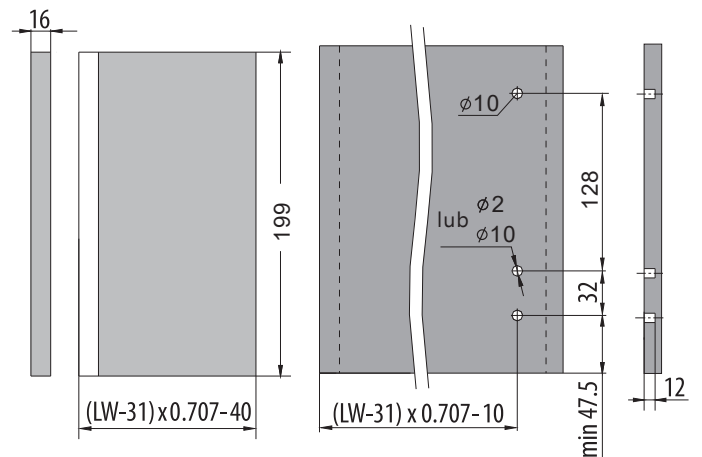

KOMPLET SZUFLADY NAROŻNEJ WYSOKIEJ / CORNER DRAWER SET - HIGH / УГЛОВОЙ ЯЩИК, ВЫСОКИЙ

	Szary / grey / серый	
L 600mm		PB-D-COR600C
L 650mm		PB-D-COR650C

WYMIARY MONTAŻOWE / MOUNTING DIMENSIONS / УСТАНОВОЧНЫЕ РАЗМЕРЫ

Для правильной работы направляющей рекомендованная ширина ящика не должна превышать номинальной длины направляющей

SZUFLADA NISKA / LOW DRAWER / НИЗКИЙ ЯЩИК

Wymiary ścianki tylnej
Back panel dimensions
Установочные размеры
для задней стенки

Wymiary montażowe frontu
Front mounting
Установочные размеры для
фасада

SZUFLADA WYSOKA / HIGH DRAWER / ВЫСОКИЙ ЯЩИК

Wymiary ścianki tylnej
Back panel dimensions
Установочные размеры
для задней стенки

Wymiary montażowe frontu
Front mounting
Установочные размеры для
фасада

Wymiary dna
Drawer bottom dimensions
Размеры днища