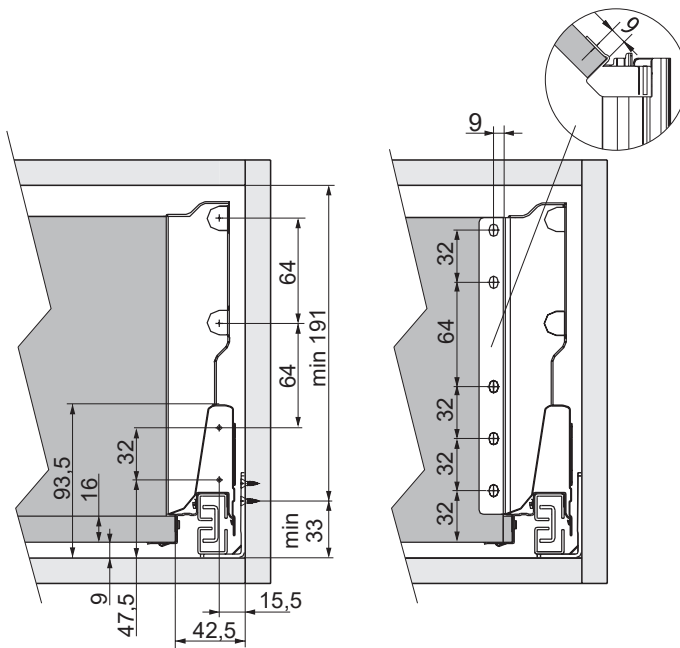

Для правильной работы направляющей рекомендованная ширина ящика не должна превышать номинальной длины направляющей

SZUFLADA NISKA / LOW DRAWER / НИЗКИЙ ЯЩИК

Wymiary ścianki tylnej
Back panel dimensions
Установочные размеры
для задней стенки

Wymiary montażowe frontu
Front mounting
Установочные размеры для
фасада

SZUFLADA WYSOKA / HIGH DRAWER / ВЫСОКИЙ ЯЩИК

Wymiary ścianki tylnej
Back panel dimensions
Установочные размеры
для задней стенки

Wymiary montażowe frontu
Front mounting
Установочные размеры для
фасада

Wymiary dna
Drawer bottom dimensions
Размеры днища