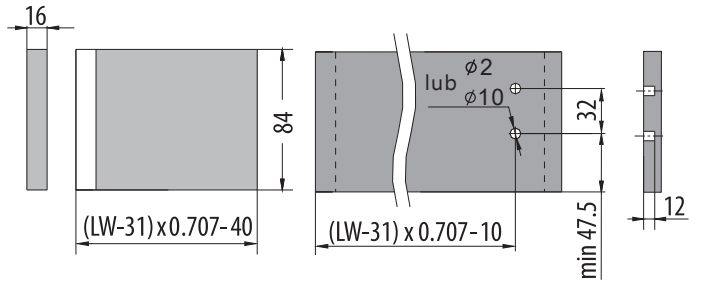

Wymiary ścianki tylnej
Back panel dimensions
Установочные размеры
для задней стенки

Wymiary montażowe frontu
Front mounting
Установочные размеры для
фасада