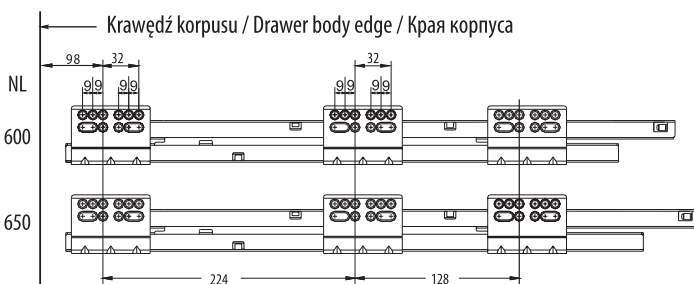

1. Prowadnice L/P / Slides L/R / Направляющие Л/П
2. Zaślepki L/P / Cover cap L/R / Заглушки Л/П
3. Złączki tylne L/P / Back connectors L/R / Соединитель задней стенки Л/П
4. Mocowania frontu / Front mounting / Крепления фасада
5. Boki L/P / Sides L/R / Боковины Л/П
6. Relingi - 2 szt. / Rails - 2 pc / Рейлинги - 2 шт.

UWAGI MONTAŻOWE / MOUNTING INFORMATION / ТЕХНИЧЕСКОЕ ПРИМЕЧАНИЕ:

Dla prawidłowego działania szuflady jej szerokość nie może przekraczać długości nominalnej prowadnicy.
For proper drawer operation, the width of the drawer can not exceed the nominal slide length.

Для правильной работы направляющей рекомендованная ширина ящика не должна превышать номинальной длины направляющей