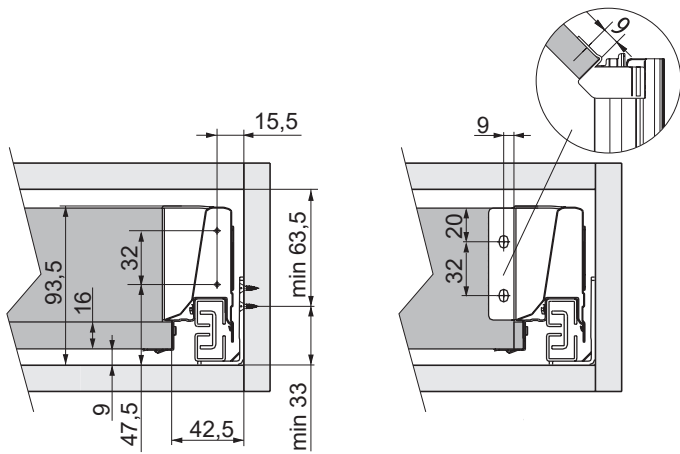

SZUFLADA NISKA / LOW DRAWER / НИЗКИЙ ЯЩИК