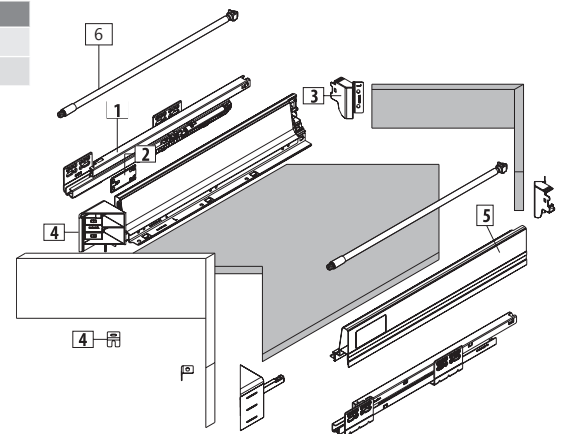

KOMPLET SZUFLADY NAROŻNEJ WYSOKIEJ / CORNER DRAWER SET - HIGH / УГЛОВОЙ ЯЩИК, ВЫСОКИЙ

	Szary / grey / серый	
L 600mm		PB-D-COR600C
L 650mm		PB-D-COR650C

WYMIARY MONTAŻOWE / MOUNTING DIMENSIONS / УСТАНОВОЧНЫЕ РАЗМЕРЫ

Pozycje mocowania prowadnic w korpusie.
Mounting positions in the drawer body.
Позиция крепления направляющих к корпусу.

NL	L
600	597
650	647

1. Prowadnice L/P / Slides L/R / Направляющие Л/П
2. Zaślepki L/P / Cover cap L/R / Заглушки Л/П
3. Złączki tylne L/P / Back connectors L/R / Соединитель задней стенки Л/П
4. Mocowania frontu / Front mounting / Крепления фасада
5. Boki L/P / Sides L/R / Боковины Л/П
6. Relingi - 2 szt. / Rails - 2 pc / Рейлинги - 2 шт.

Wymiary dna
Drawer bottom dimensions
Размеры днища